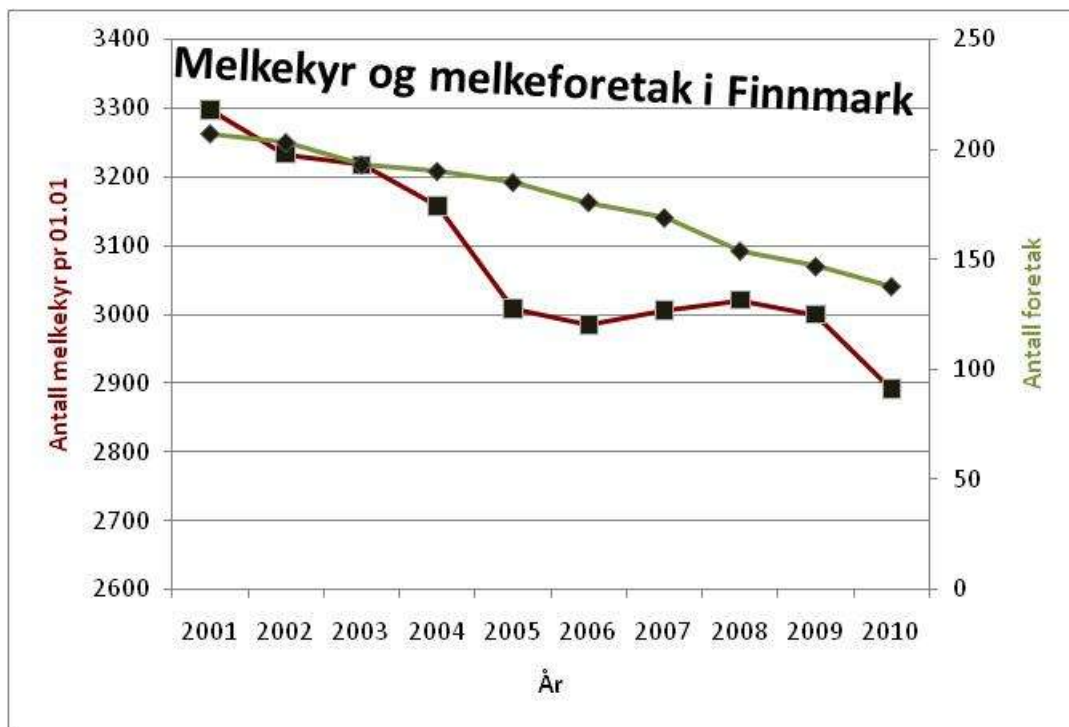

Figurer til nettartikkel LMD (lagret som JPEG-bilder) og kildeopplysninger

Kilde: Statens landbruksforvaltning og TINE Meieriet Nord

Kilde: Statens landbruksforvaltning (søknader om produksjonstilskudd)