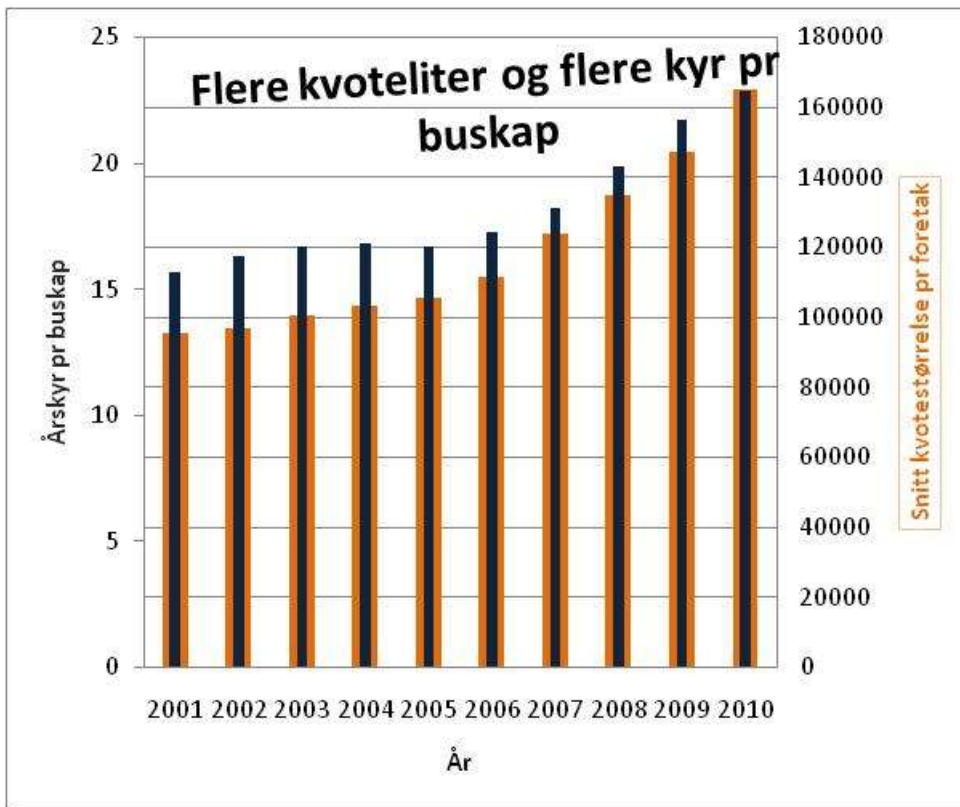

Figurer til nettartikkel LMD (lagret som JPEG-bilder) og kildeopplysninger

Kilde: Statens landbruksforvaltning og TINE Meieriet Nord

Kilde: Statens landbruksforvaltning (søknader om produksjonstilskudd)

Kilde: TINE Meieriet Nord

Talkilde: Statens landbruksforvaltning

Kilde: Statens landbruksforvaltning (søknader om produksjonstilskudd)

Kilde: TINE Meieriet Nord