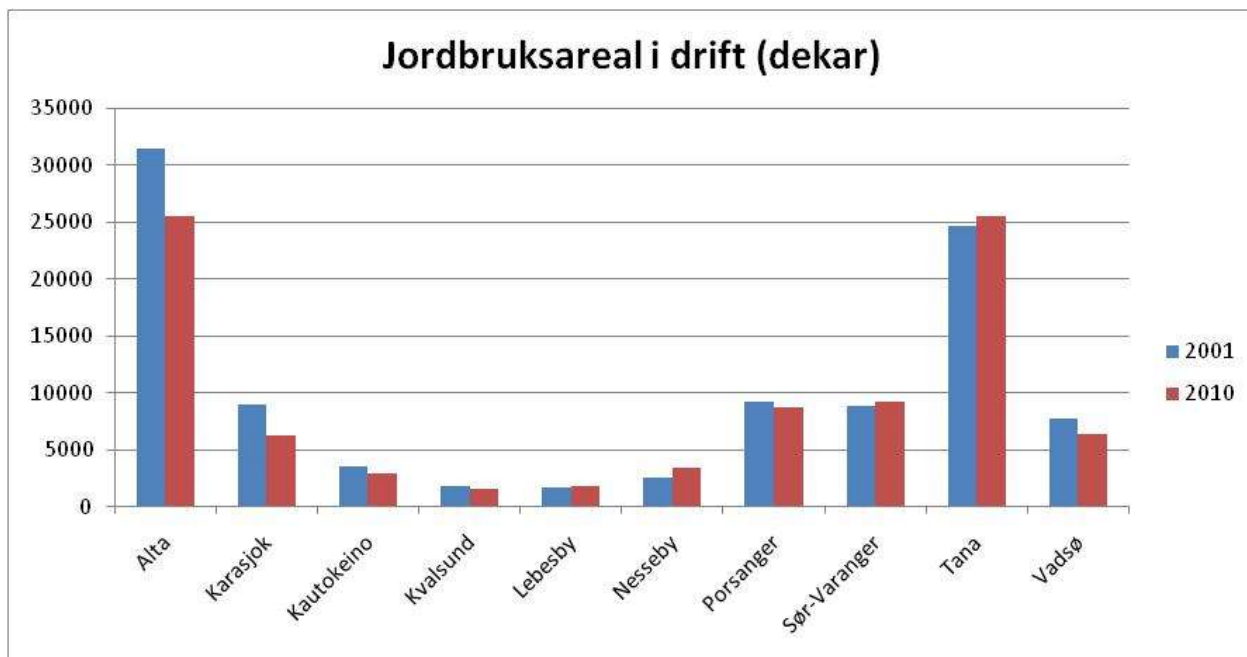

Talkilde: Statens landbruksforvaltning

Kilde: Statens landbruksforvaltning (søknader om produksjonstilskudd)