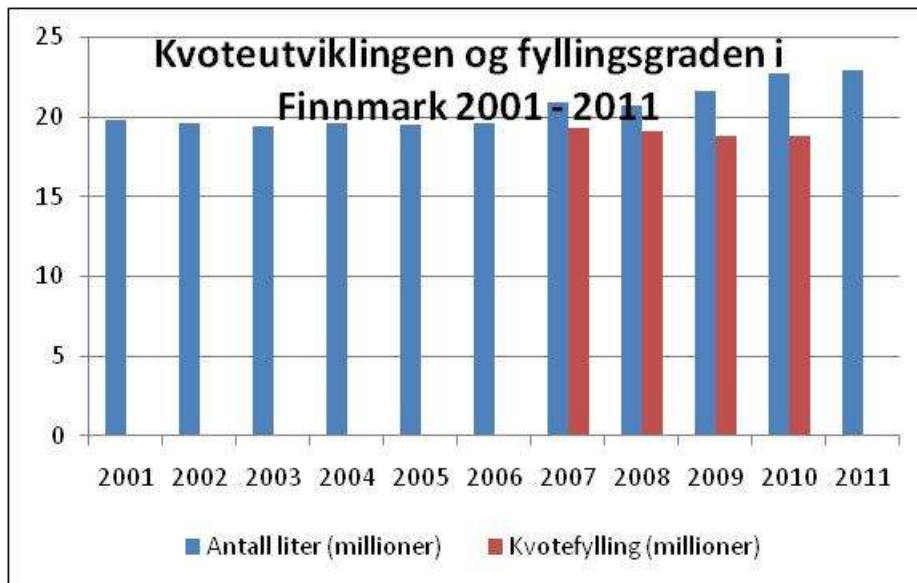

Figurer til nettartikkel LMD (lagret som JPEG-bilder) og kildeopplysninger

Kilde: Statens landbruksforvaltning og TINE Meieriet Nord

Kilde: Statens landbruksforvaltning (søknader om produksjonstilskudd)