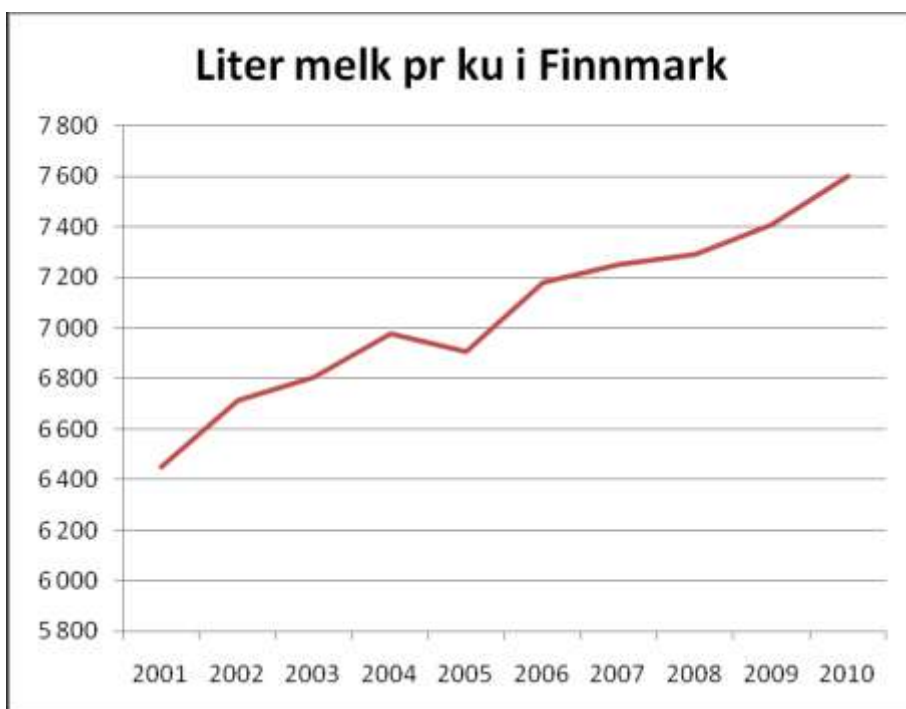

Figurer til nettartikkel LMD (lagret som JPEG-bilder) og kildeopplysninger

Kilde: Statens landbruksforvaltning og TINE Meieriet Nord

Kilde: Statens landbruksforvaltning (søknader om produksjonstilskudd)

Kilde: TINE Meieriet Nord

Talkilde: Statens landbruksforvaltning

Kilde: Statens landbruksforvaltning (søknader om produksjonstilskudd)

Kilde: TINE Meieriet Nord