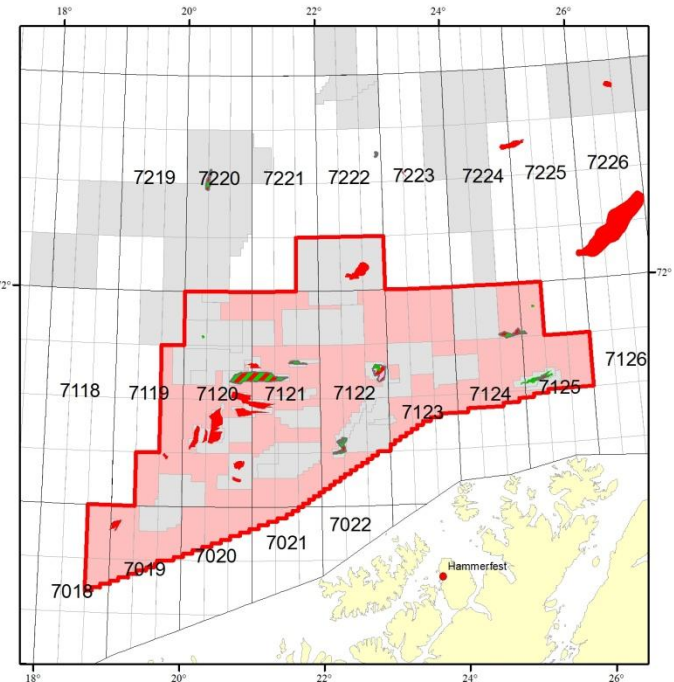

Nordsjøen

Norskehavet

Barentshavet

Kartene viser konsesjonsbelagte områder og utlyste blokker per 30. mars 2012. Dette arealet kan endres i løpet av søknadsperioden. Oppdaterte kart (Oljedirektoratets interaktive faktakart) som viser tilgjengelig areal, finnes på Oljedirektoratets hjemmeside.