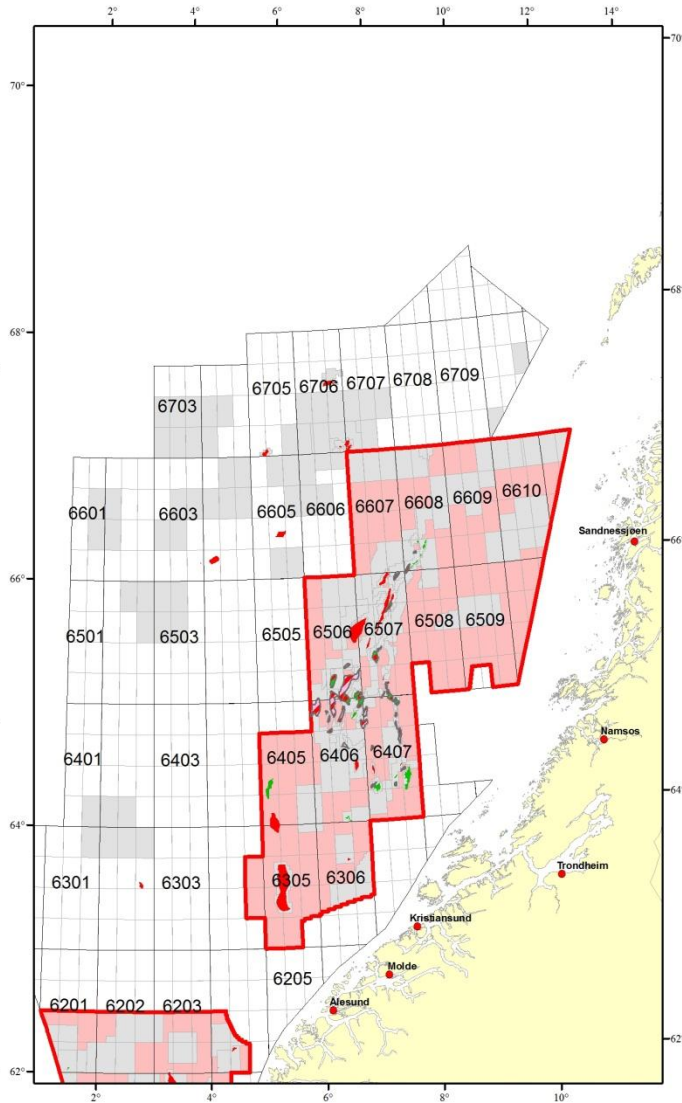

Nordsjøen

Norskehavet

Barentshavet

Kartene viser konsesjonsbelagte områder og utlyste blokker per 30. mars 2012. Dette arealet kan endres i løpet av søknadsperioden. Oppdaterte kart (Oljedirektoratets interaktive faktakart) som viser tilgjengelig areal, finnes på Oljedirektoratets hjemmeside.