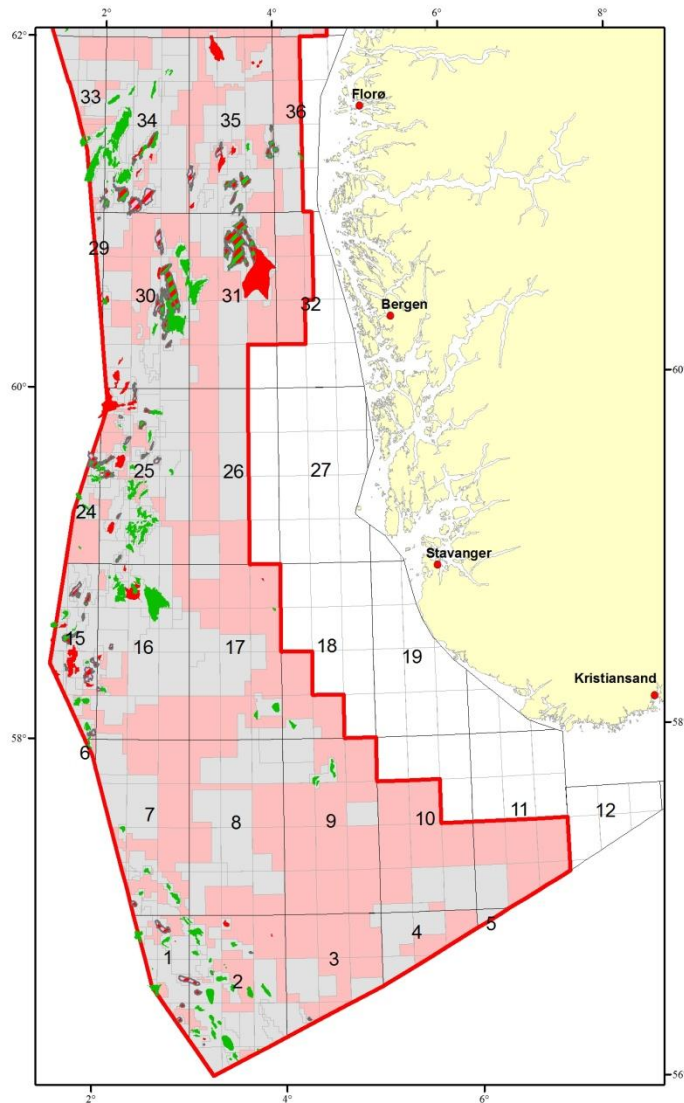

Nordsjøen

Norskehavet

Barentshavet

Kartene viser konsesjonsbelagte områder og utlyste blokker per 30. mars 2012. Dette arealet kan endres i løpet av søknadsperioden. Oppdaterte kart (Oljedirektoratets interaktive faktakart) som viser tilgjengelig areal, finnes på Oljedirektoratets hjemmeside.