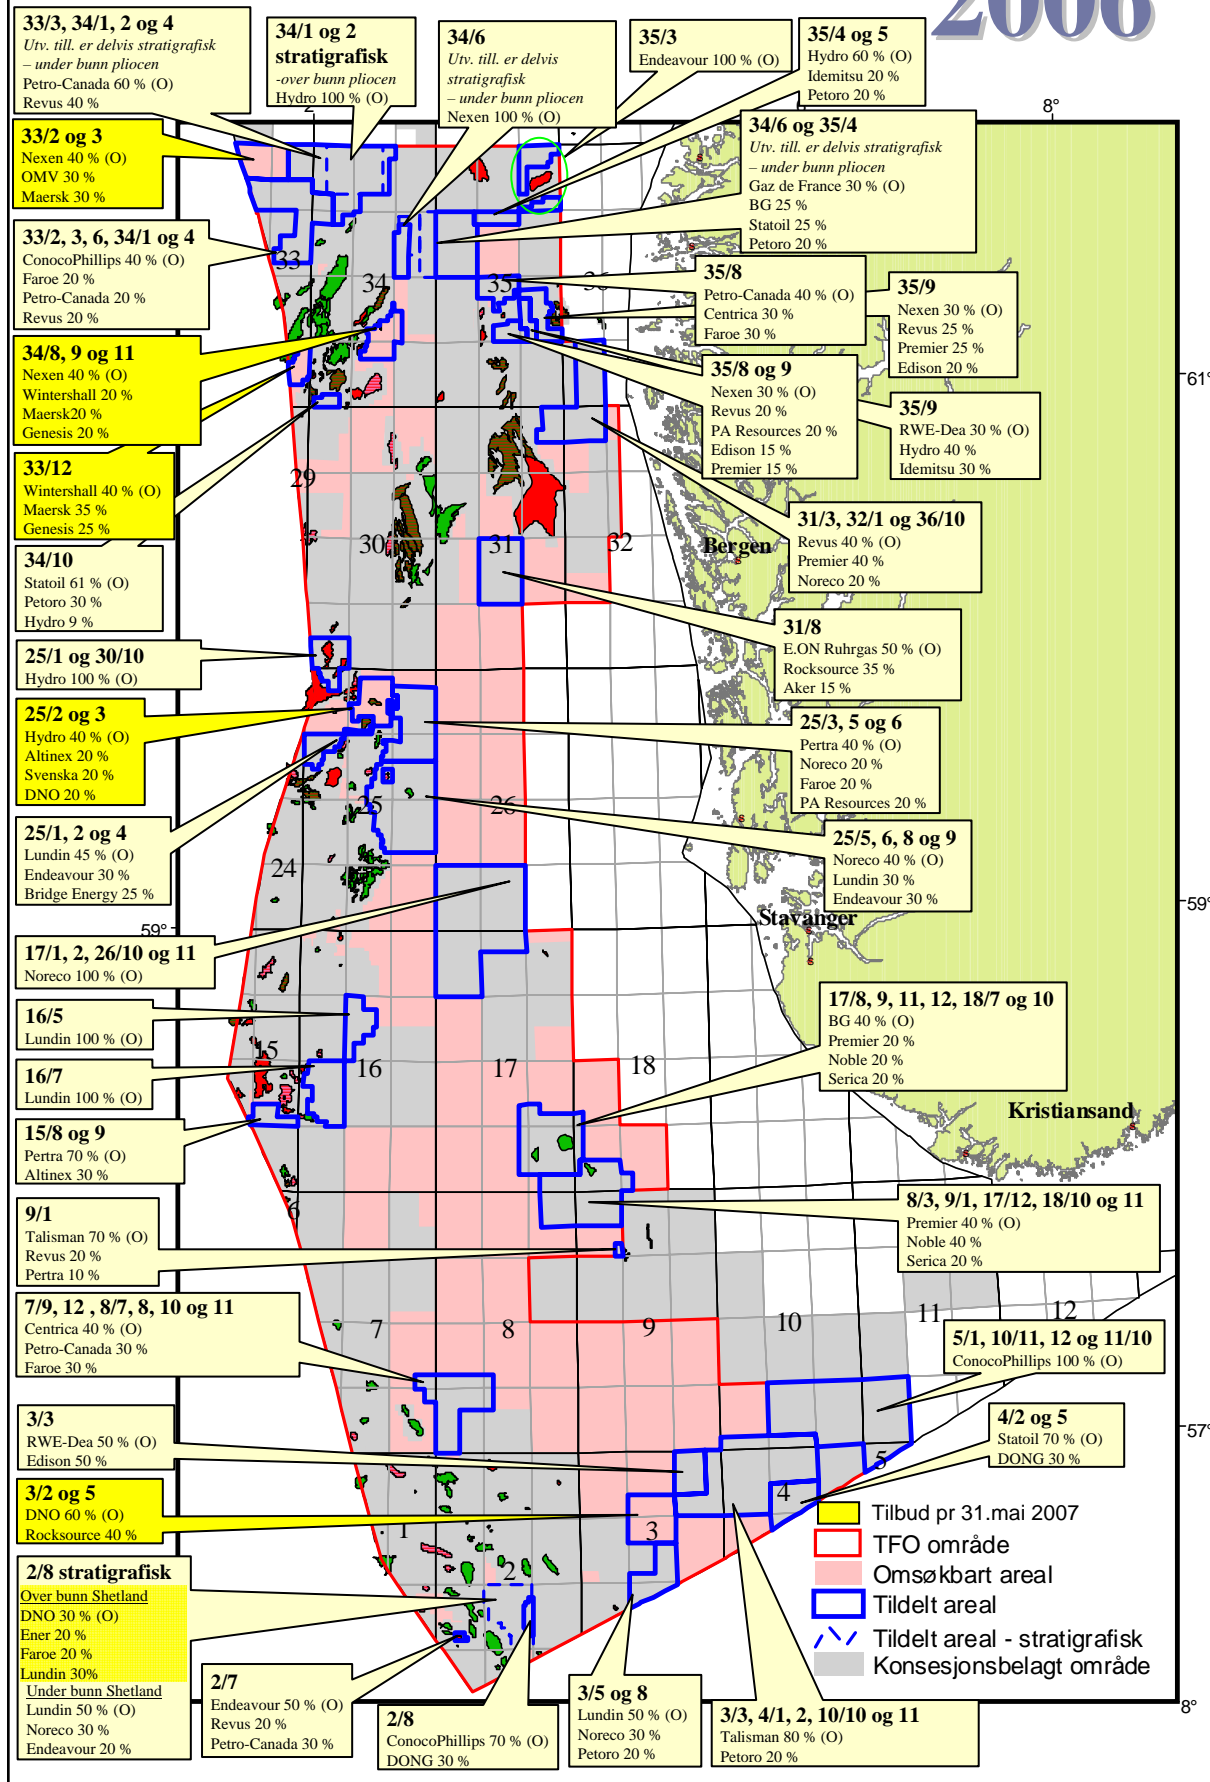

# Tildeling i forhåndsdefinerte områder

Nordsjøen

2006

# Tildeling i forhåndsdefinerte områder

Norskehavet

# Tildeling i forhåndsdefinerte områder

Barentshavet

# 2006

- TFO område
- Omsøkbart areal
- Tildelt areal
- Tildelt areal - stratigrafisk
- Konesjonsbelagt område
- Seismikkområde
- Tilbud pr 31.mai 2007