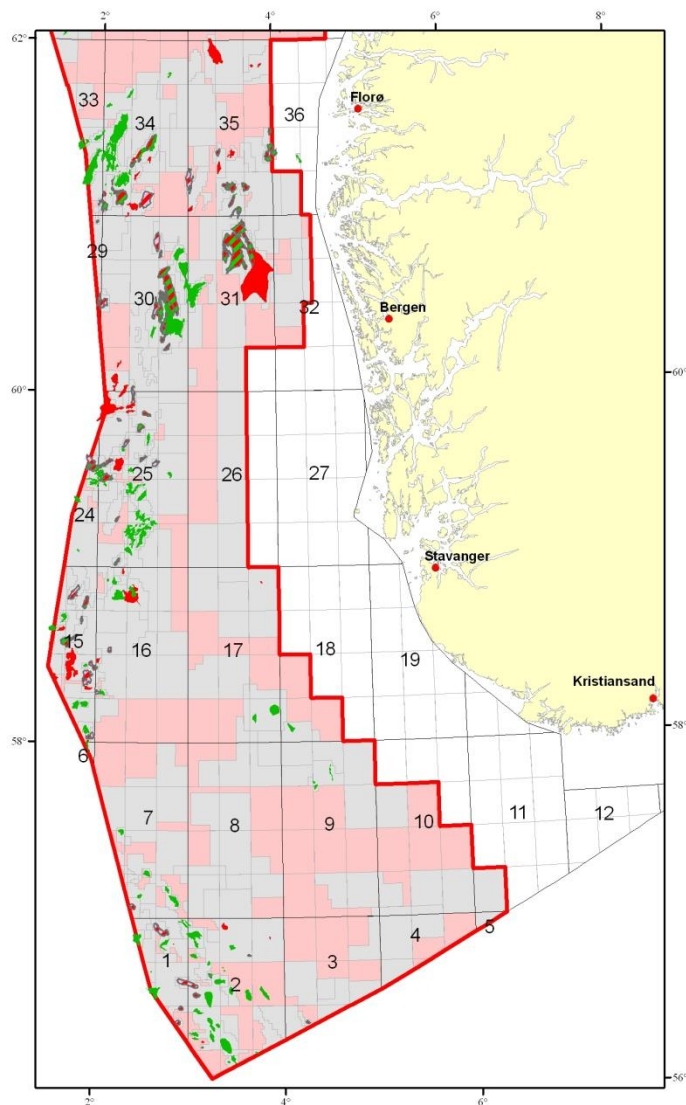

## Nordsjøen

## Norskehavet

## Barentshavet

Kartene viser konsesjonsbelagte områder og utlyste blokker per 19.februar 2010. Dette arealet kan endres i løpet av søknadsperioden. Oppdaterte kart (Oljedirektoratets interaktive faktakart) som viser tilgjengelig areal finnes på Oljedirektoratets hjemmeside.