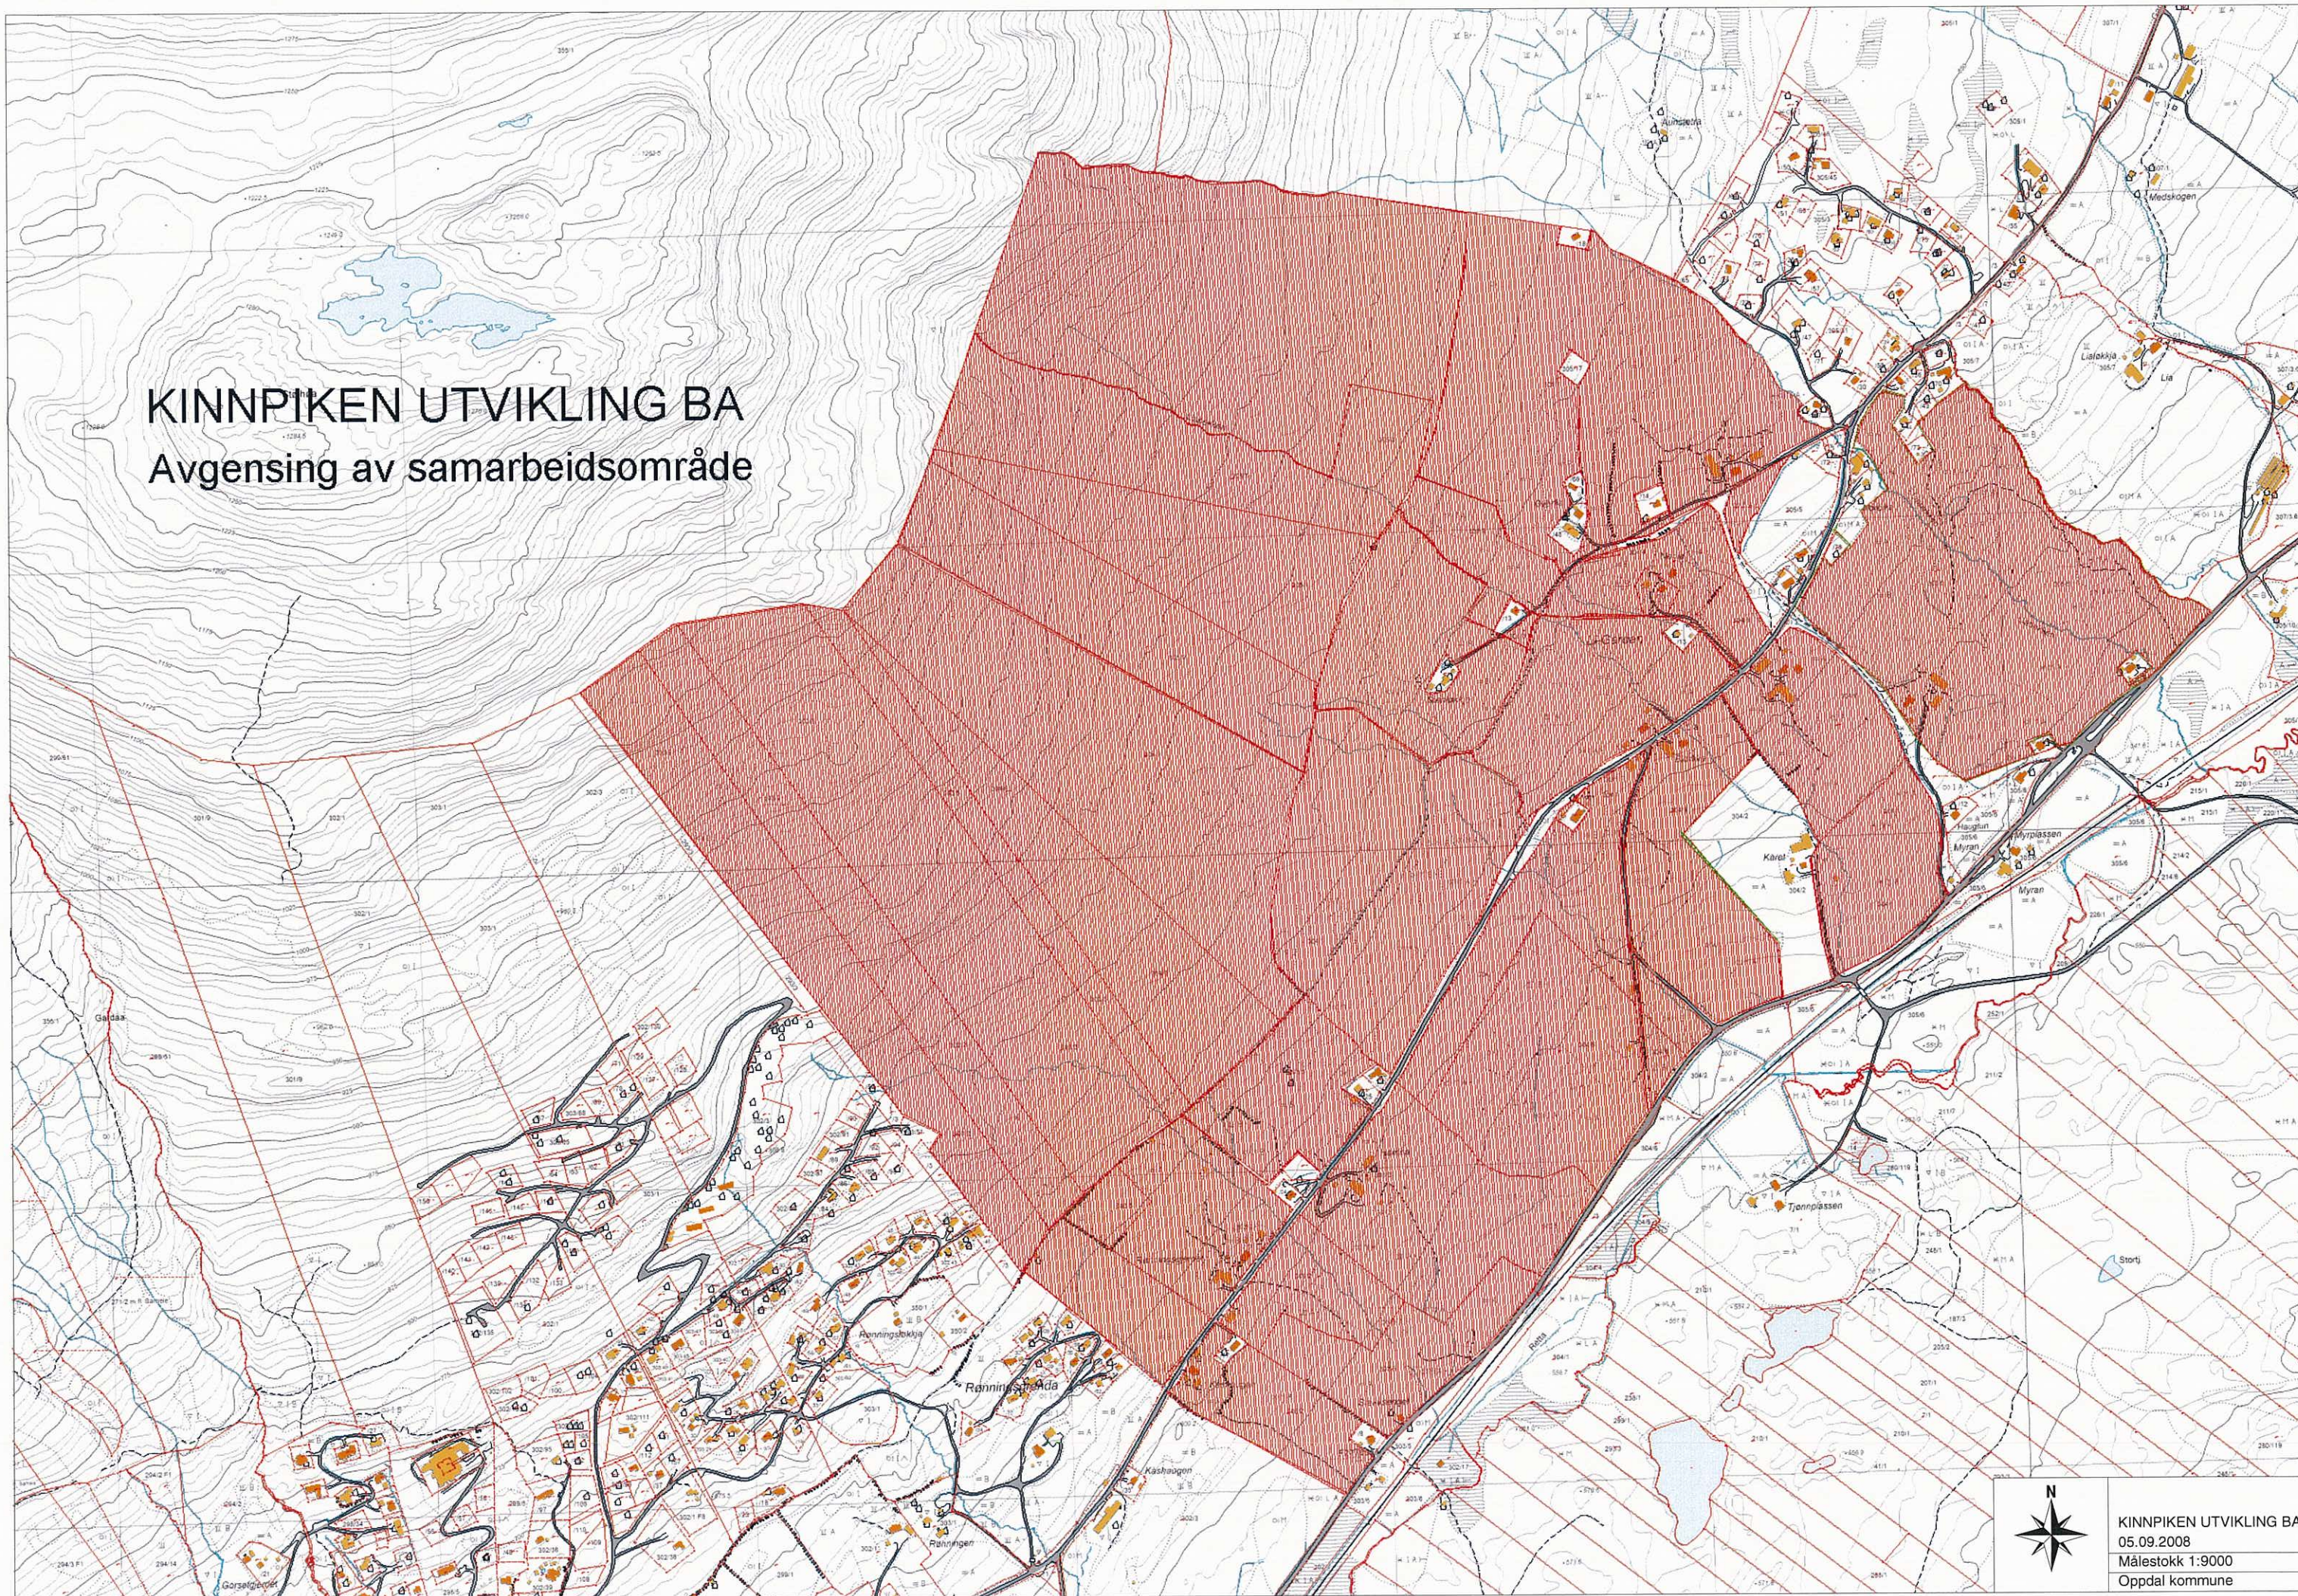

N  
KINNPIKEN UTVIKLING BA  
05.09.2008  
Målestokk 1:20000  
Oppdal kommune

# KINNPIKEN UTVIKLING BA

## Avgensning av samarbeidsområde

KINNPIKEN UTVIKLING BA  
05.09.2008  
Målestokk 1:9000  
Oppdal kommune