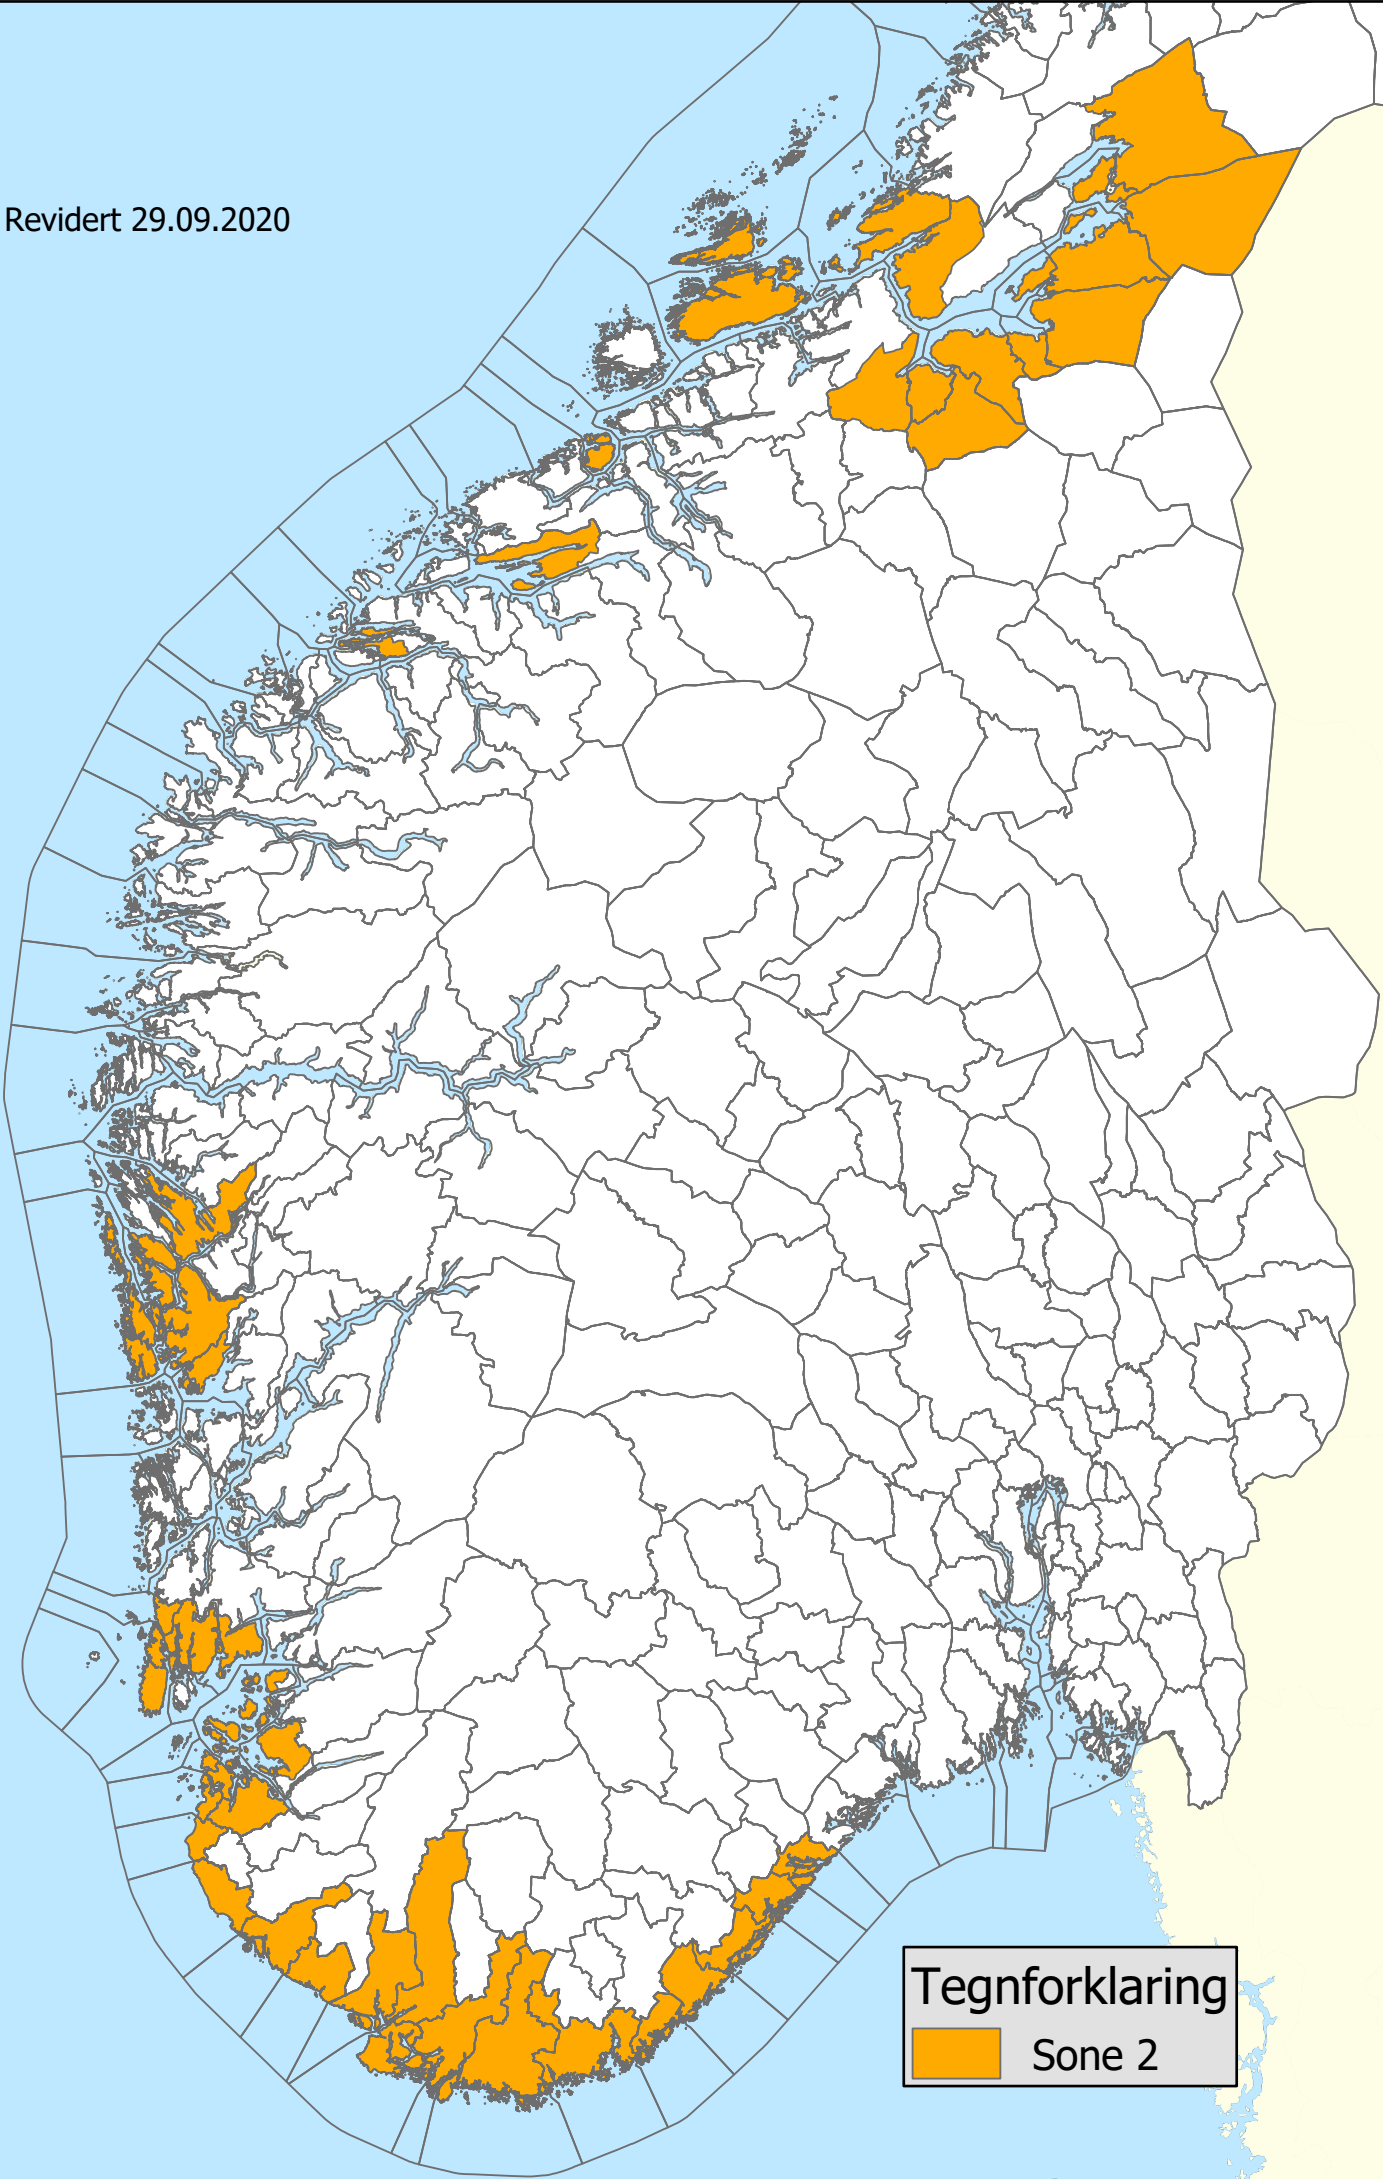

Revidert 29.09.2020

Tegnforklaring
Sone 2