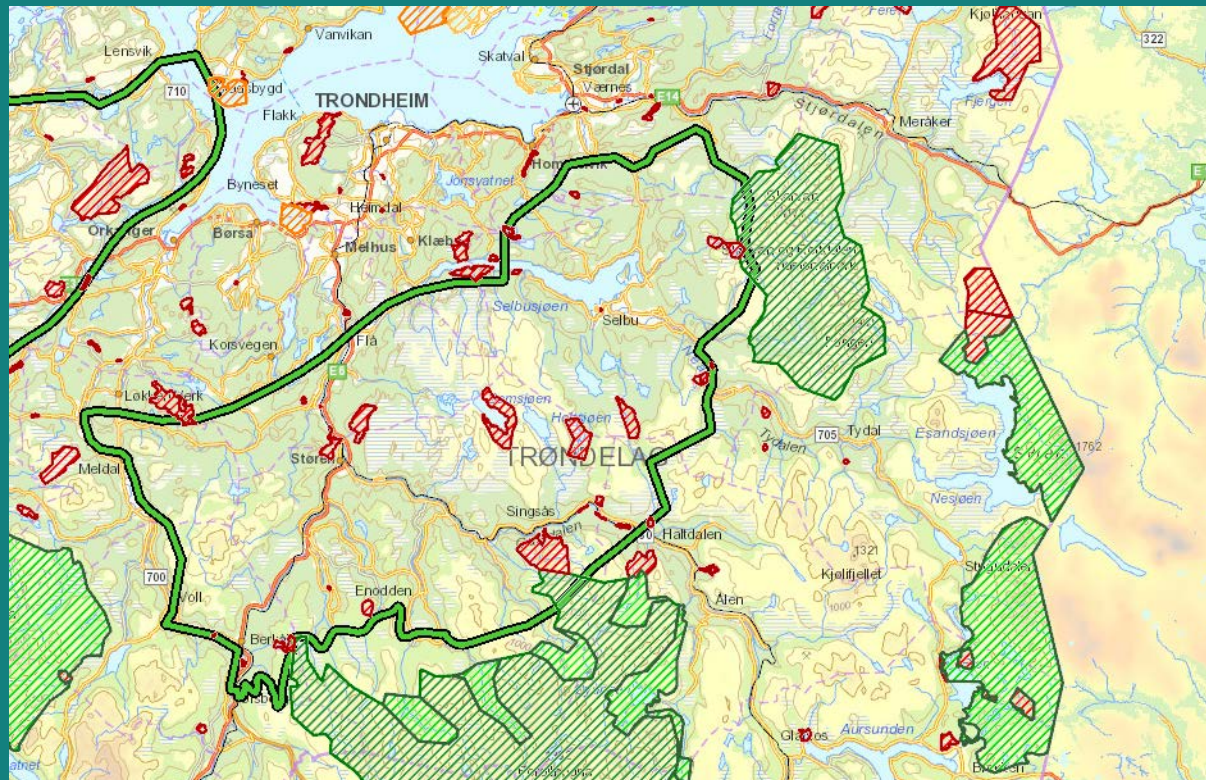

Nasjonalparkstyret
for Skarvan og
Roltdalen og Sylan

Nasjonal ramme for vindkraft

Innspillsmøte 12.06.2019

Nasjonalparkstyret
for Skarvan og
Roltdalen og Sylan

Utpekt område sørøst
i Trøndelag berører
Skarvan og Roltdalen
nasjonalpark og
Stråsjøen-Prestøyan
naturreservat

Nasjonalparkstyret
for Skarvan og
Roltdalen og Sylan

*Nasjonalparkstyret krever
at avgrensningen av
område egnet for vindkraft
trekkes langt utenom
grensene til Stråsjøen-
Prestøyan naturreservat og
Skarvan og Roltdalen
nasjonalpark.*