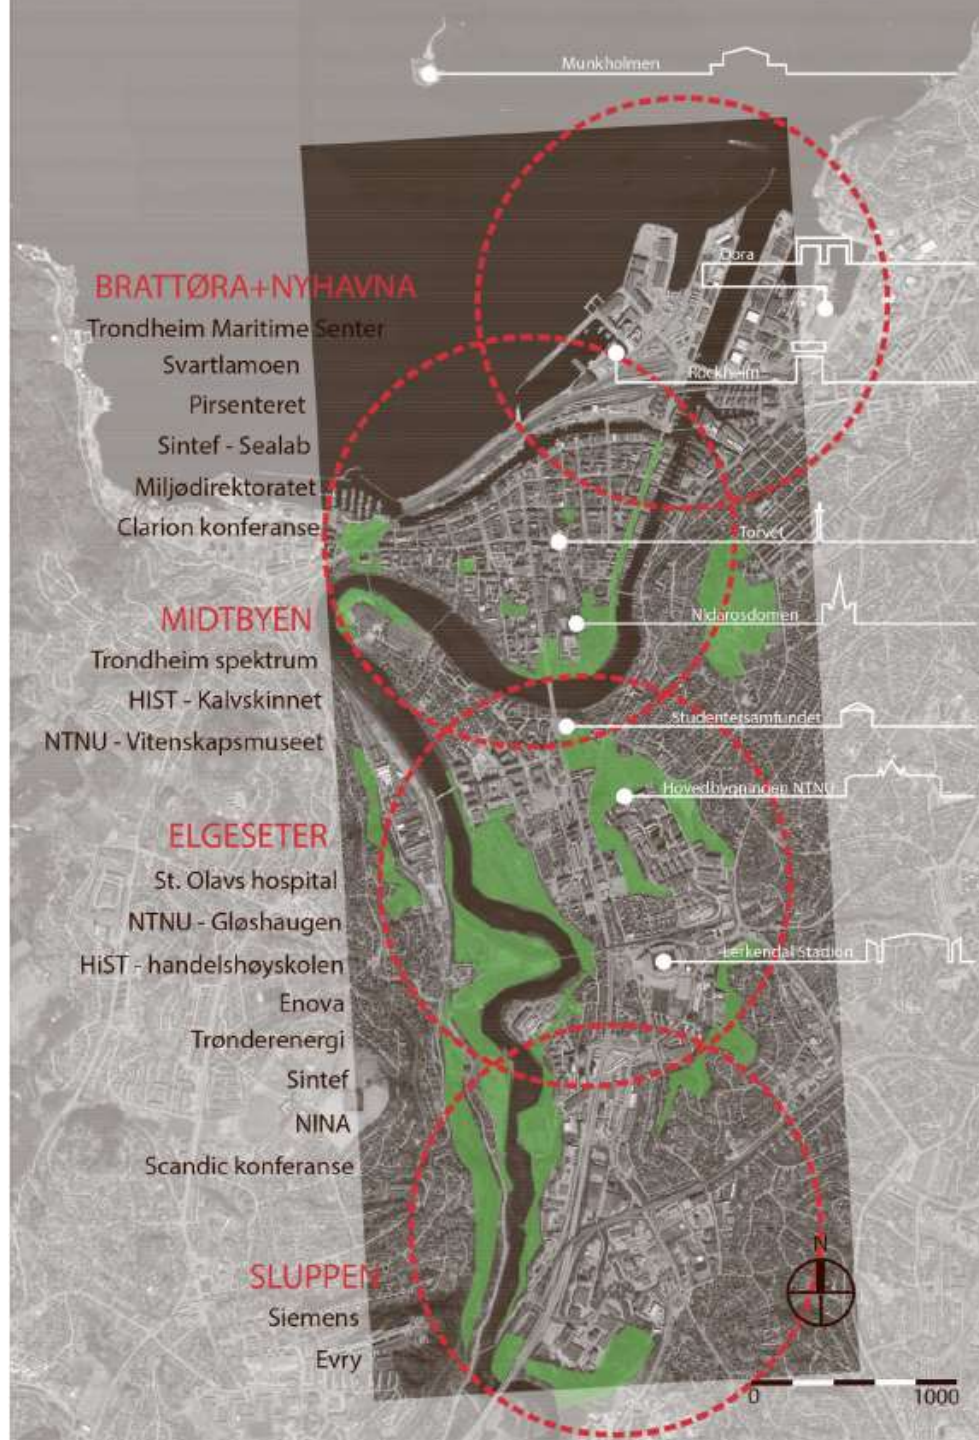

TRONDHEIM BYLAB

Arbeidsmetodikk- med utgangspunkt i noen utvalgte eksempler

Nettverkssamling Plansatsingen mot store byer

21.11.2016

Julie Nordhagen

An aerial photograph of a city, likely Trondheim, is used as a background. It is covered with several yellow sticky notes and small colored dots (green, red, yellow) placed on various parts of the map, suggesting a planning or research activity. A white coffee cup is visible on the left side of the image.

NTNU har en viktig rolle i dette samarbeidet.

Gjennom å bruke byen som laboratorium til forskning, nye samarbeid, midlertidige installasjoner og eksperimentering, kan kommunen utforske nye måter å planlegge på og styrke planleggingen.

Trondheim Bylab handler om å teste nye måter å drive byutvikling på.

BRATTØRA+NYHAVNA

- Trondheim Maritime Senter
- Svartlamoen
- Pirsenteret
- Sintef - Sealab
- Miljødirektoratet
- Clarion konferanse

MIDTBYEN

- Trondheim spektrum
- HIST - Kalvskinnet
- NTNU - Vitenskapsmuseet

ELGESETER

- St. Olavs hospital
- NTNU - Gløshaugen
- HIST - handelshøyskolen
- Enova
- Trønderenergi
- Sintef
- NINA
- Scandic konferanse