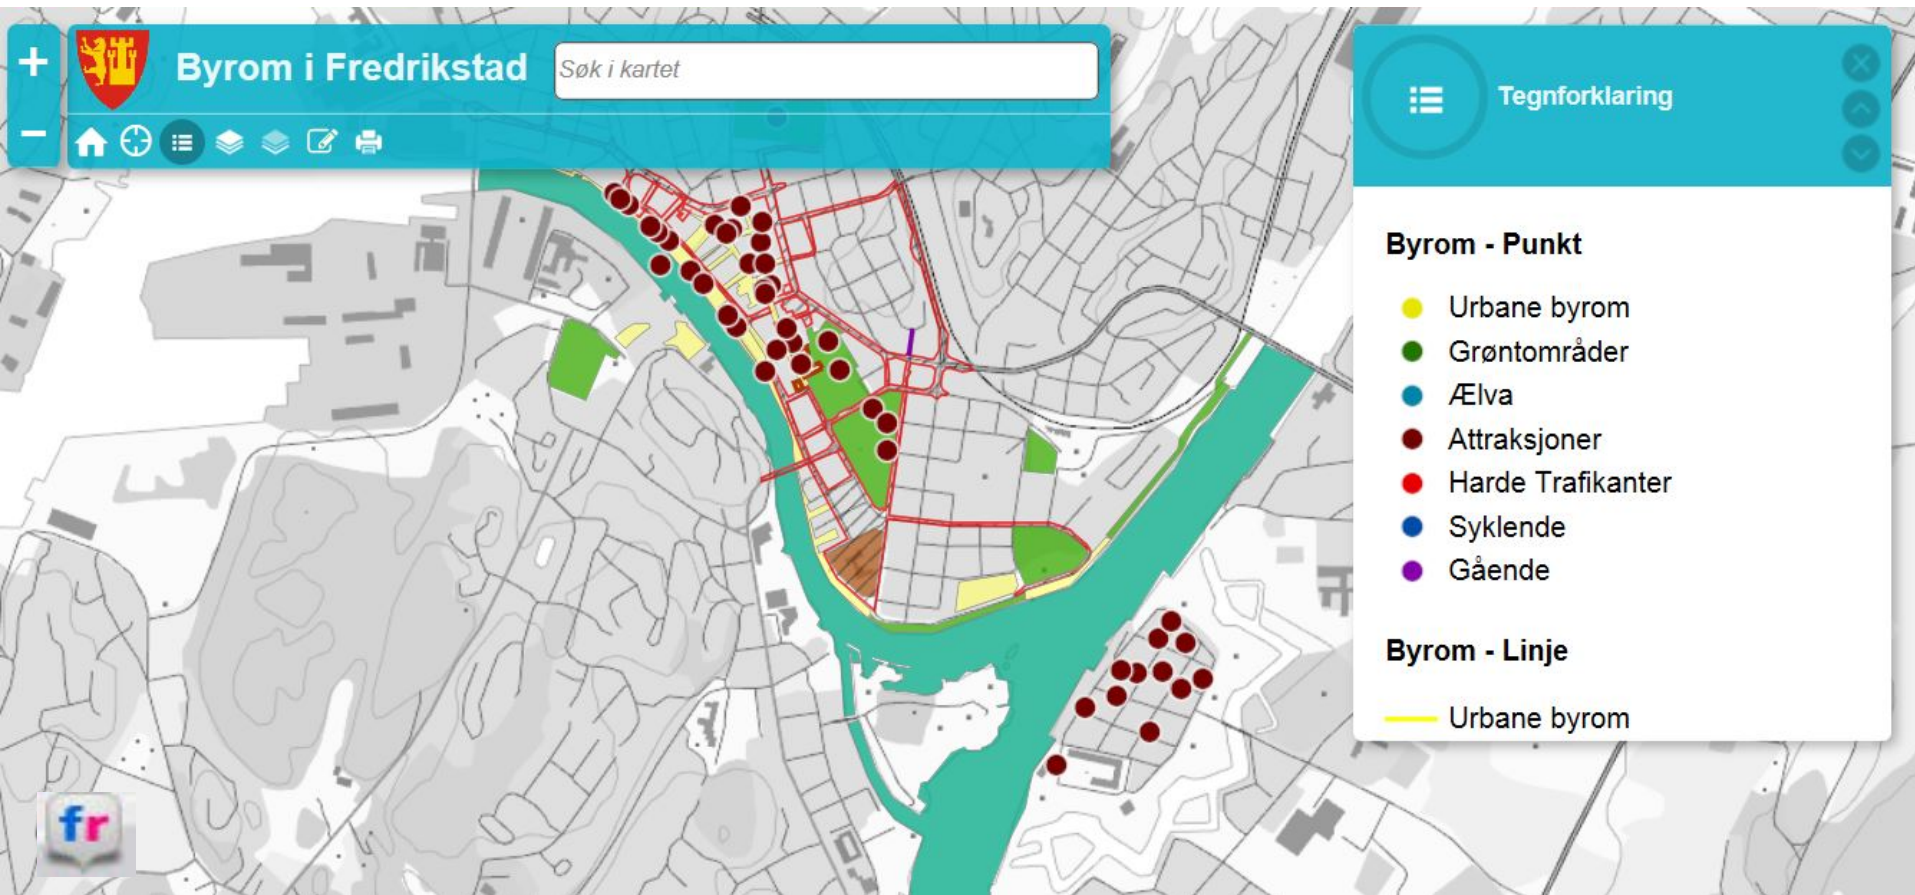

FREDRIKSTAD KOMMUNE

CASE FREDRIKSTAD

Kartlegging av byrom

Prosjekt B

Konkurransen Rådhusmuget

Hanne T. Nordli, prosjektleder, By- og næringsavdelingen

Kartlegging av byrom

Prosjekt B – Byens hemmeligheter

LOCATIONS:

1. NTP-KAIA
2. STEINØKKEN/VÆRSTE
3. GLEMME/BOVLAND
4. BUSK/HØGSKOLEPARKEN
5. TRE PÅ HOLMEN
6. HEKK/DANKERYGGA
7. TUNELL/ISEGRAN
8. ELVESTIEN

GPS-KOORDINATOR:

1. 59.215044,10.922074
2. 59.212607,10.920799
3. 59.210014,10.937793
4. 59.212433,10.931333
5. 59.215995,10.932290
6. 59.210126,10.938241
7. 59.209021,10.940919
8. 59.211465,10.960031

HINT:

1. Finn sifferet ved å berre skrinet.
2. I triangelseta sentrum beraste sifferet frem.
3. Sifferet skjuler seg ved kompoststena hjerte
4. Sifferet ligger trygt i sitt red.
5. Sifferet vil ikke falle langt fra osannsyn.
6. Sifferet skjuler seg i hekken.
7. Innenst i mørket over sifferet frem.
8. Sifferet dekkeles ved best vinn